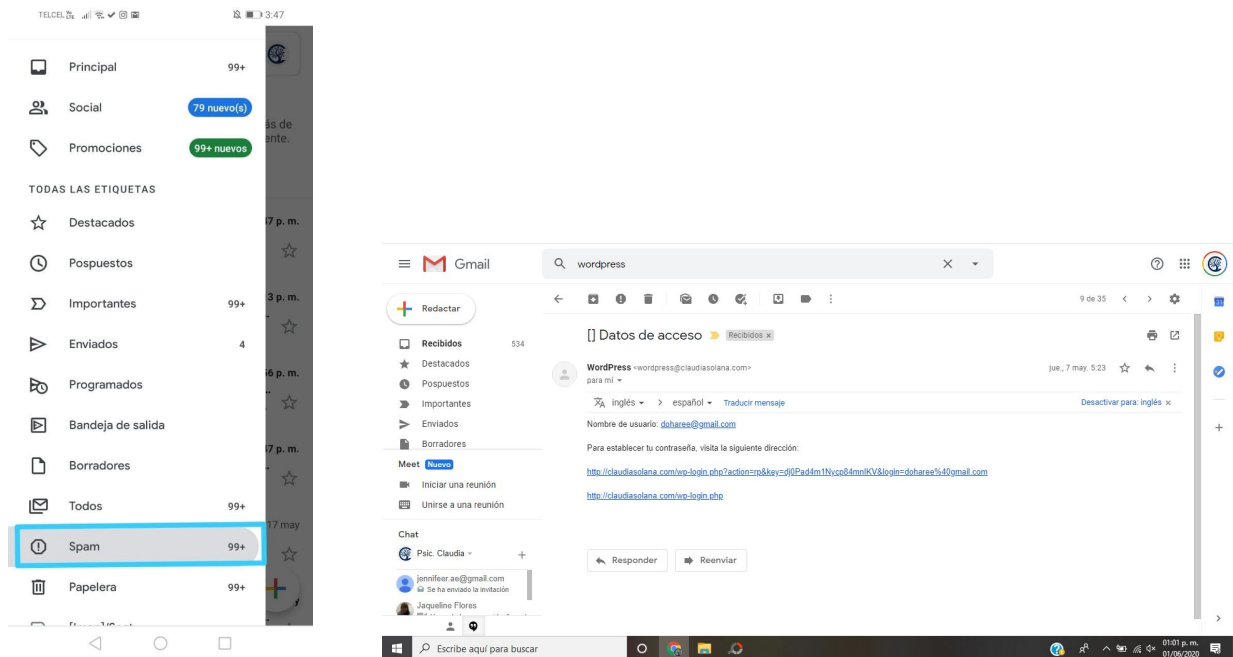

¿Cómo acceder a mi curso con Claudia Solana?

En esta breve guía te muestro cómo podrás ingresar el día de mañana **16 de junio** al contenido del curso que adquiriste conmigo (**estaré enviando los accesos en el transcurso del día, a más tardar 7 pm**)

Paso 1. Busca en tu correo en la bandeja **SPAM, NO DESEADO O EN LA BARRA DE BÚSQUDA DE CORREO** la palabra **wordpress** al abrir el correo menciona tus datos de usuario y link para establecer la contraseña, por favor asegúrate de buscarlo bien.